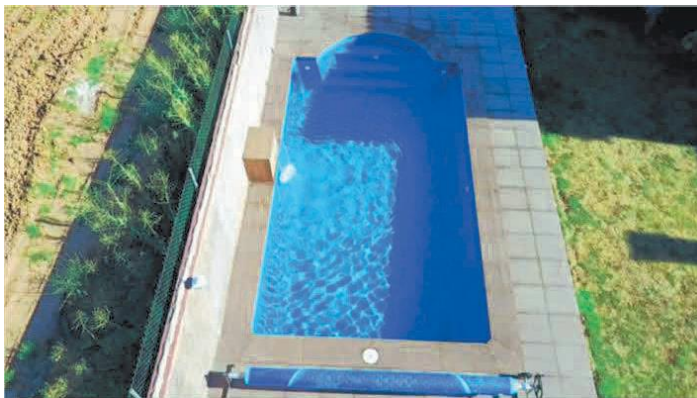

Piscina Modelo **CONFORT 750**

Modelo clásico con pinceladas modernas, pensada para proporcionar una zona de escalera confortable (peldaños rectos y anchos) y segura, con la posibilidad de hidroterapia. Paredes rectas, sin aristas y sin refuerzos interiores. Se convierte en la piscina más vendida de los últimos 20 años.

El vaso está fabricado de una sola pieza utilizando capas sucesivas de material compuesto a base de resinas epoxyviniléster y de poliéster junto con fibra de vidrio, tomando una estructura de sándwich con un núcleo térmico. El acabado de la superficie interior del vaso está realizado con Gel Coat Iso Neo-Pentil-Glicol sin fibra.

Características dimensionales

Longitud (interior/exterior): 7500 / 7700 mm

Ancho (interior/exterior): 3700 / 3900 mm

Profundidad máxima: 1200/1700 mm

Pendiente horizontal: 8%

Conicidad del vaso: 4%

VIDEO DEMOSTRATIVO EN YOUTUBE: <https://youtu.be/o4S0S7gFH4g>