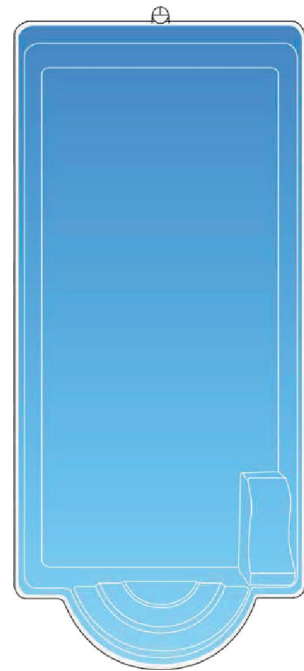

Características dimensionales

Longitud (interior/exterior): 4500 / 4700 mm

Ancho (interior/exterior): 2800 / 3000 mm

Profundidad máxima: 1500 mm

Pendiente horizontal: 0%

Conicidad del vaso: 4%

VIDEO DEMOSTRATIVO EN YOUTUBE: <https://youtu.be/yVKiypXeSeQ>

El vaso está fabricado de una sola pieza utilizando capas sucesivas de material compuesto a base de resinas epoxyviniléster y de poliéster junto con fibra de vidrio, tomando una estructura de sándwich con un núcleo térmico. El acabado de la superficie interior del vaso está realizado con Gel Coat Iso Neo-Pentil-Glicol sin fibra.

Características dimensionales

Longitud (interior/exterior): 7700 / 7900 mm

Ancho (interior/exterior): 3400 / 3600 mm

Profundidad máxima: 1500 mm

Pendiente horizontal: 8%

Conicidad del vaso: 4%

VIDEO DEMOSTRATIVO EN YOUTUBE: https://youtu.be/WZN0Fgk_XW0

Características dimensionales

Longitud (interior/exterior): 9000 / 9200 mm

Ancho (interior/exterior): 3900 / 4100 mm

Profundidad máxima: 1200/1800 mm

Pendiente horizontal: 8%

Conicidad del vaso: 4%

VIDEO DEMOSTRATIVO EN YOUTUBE: https://youtu.be/Av8TjSyE3_8