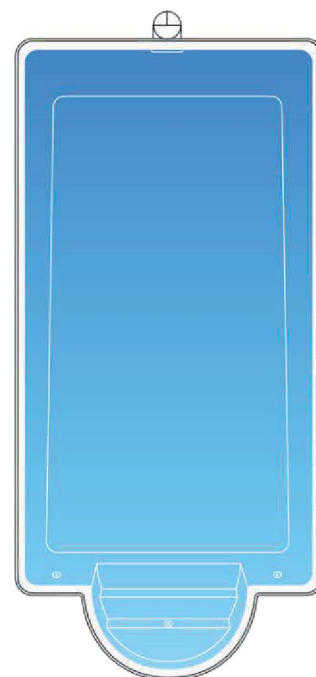

El vaso está fabricado de una sola pieza utilizando capas sucesivas de material compuesto a base de resinas epoxyviniléster y de poliéster junto con fibra de vidrio, tomando una estructura de sándwich con un núcleo térmico. El acabado de la superficie interior del vaso está realizado con Gel Coat Iso Neo-Pentil-Glicol sin fibra.

Características dimensionales

Longitud (interior/exterior): 6200 / 6400 mm

Ancho (interior/exterior): 3000 / 3200 mm

Profundidad máxima: 1200/ 1600 mm

Pendiente horizontal: 7%

Conicidad del vaso: 4%

VIDEO DEMOSTRATIVO EN YOUTUBE: <https://youtu.be/o4WmIVEA5FA>

Características dimensionales

Longitud (interior/exterior): 7500 / 7700 mm

Ancho (interior/exterior): 3700 / 3900 mm

Profundidad máxima: 1200/1700 mm

Pendiente horizontal: 8%

Conicidad del vaso: 4%

VIDEO DEMOSTRATIVO EN YOUTUBE: <https://youtu.be/o4S0S7gFH4g>

Características dimensionales

Longitud (interior/exterior): 7700 / 7900 mm

Ancho (interior/exterior): 3400 / 3600 mm

Profundidad máxima: 1500 mm

Pendiente horizontal: 8%

Conicidad del vaso: 4%

VIDEO DEMOSTRATIVO EN YOUTUBE: https://youtu.be/WZN0Fgk_XW0