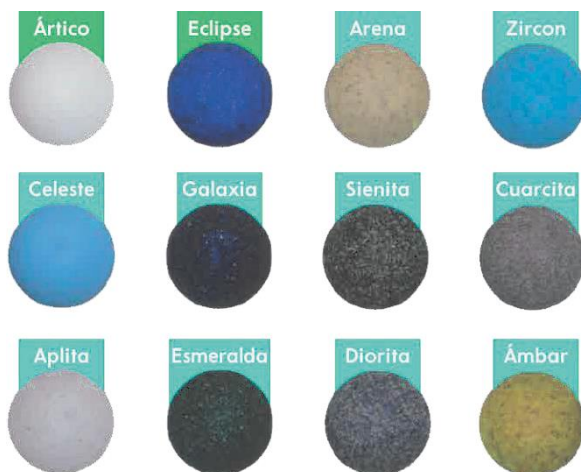

TODAS LAS PISCINAS INCLUYEN

VASO SPA

- Skimmer
- 2 boquillas de impulsión
- Toma de desagüe
- Toma limpia fondos
- Foco IRIS con controlador por App para IOS/Android

DEPURADORA

- Caseta enterrada o superficie
- Filtro 500
- Bomba 3/4
- Cuadro eléctrico

OTROS

- Instalación piscina
- Mano de obra
- Productos de 1ª puesta
- Puesta en marcha de la piscina
- Piedra de coronación (colocada)
- Transporte a Comarca de Pamplona

GAMA DE COLORES

Colores estándar incluidos en el presupuesto

ÁRTICO y CELESTE

Para el resto de los colores, consultar precio

No incluye

Permisos, ni licencias

Excavación

Acometida eléctrica, de agua y desagües desde la caseta depuradora hasta las generales

En el caso de ser necesario grúa, sería por cuenta del cliente

Si fuese preciso proyecto de obra, no está incluido

EXTRAS NO INCLUIDOS EN EL PRESUPUESTO

- Preinstalación HIDRO
- BorealBox Hidro con bomba soplante y luz LED de Ambiente.
- BorealBox Hidro con 2 altavoces bluetooth, carga inalámbrica, puerto USB, cargador inalámbrico de móvil y aplicación gratuita.
- Sistema de depuración DECAPOOL ECO
- Cabecero de tumbona
- Pasamanos de tumbona INOX 316
- Cascada INOX 316
- Clorado salino 22 gr.
- Controlador de PH
- Bomba de calor (calentador de agua)
- Nado contracorriente