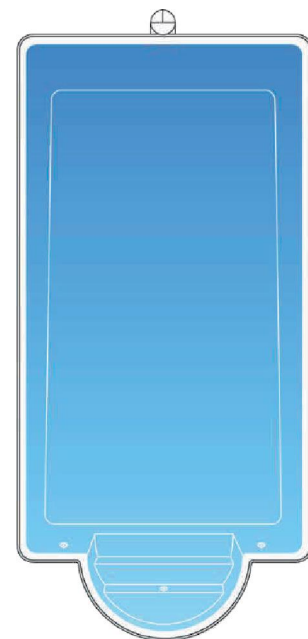

El vaso está fabricado de una sola pieza utilizando capas sucesivas de material compuesto a base de resinas epoxyviniléster y de poliéster junto con fibra de vidrio, tomando una estructura de sándwich con un núcleo térmico. El acabado de la superficie interior del vaso está realizado con Gel Coat Iso Neo-Pentil-Glicol sin fibra.

Características dimensionales

Longitud (interior/exterior): 6200 / 6400 mm

Ancho (interior/exterior): 3000 / 3200 mm

Profundidad máxima: 1200/ 1600 mm

Pendiente horizontal: 7%

Conicidad del vaso: 4%

VIDEO DEMOSTRATIVO EN YOUTUBE: <https://youtu.be/o4WmIVEA5FA>

Características dimensionales

Longitud (interior/exterior): 7500 / 7700 mm

Ancho (interior/exterior): 3700 / 3900 mm

Profundidad máxima: 1200/1700 mm

Pendiente horizontal: 8%

Conicidad del vaso: 4%

VIDEO DEMOSTRATIVO EN YOUTUBE: <https://youtu.be/o4S0S7gFH4g>