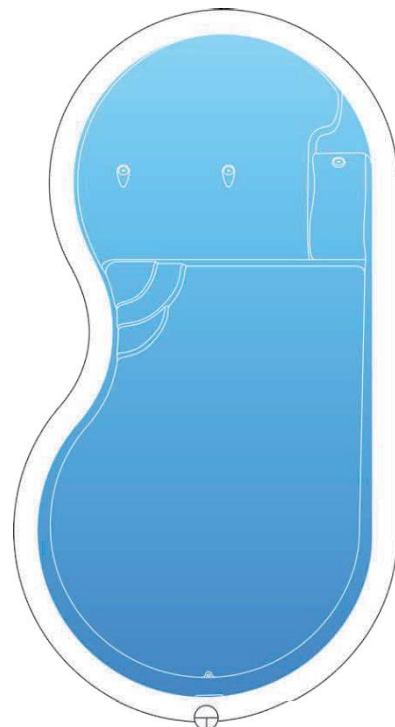

Características dimensionales

Longitud (interior/exterior): 6500 / 6700 mm

Ancho (interior/exterior): 3500 / 3700 mm

Profundidad máxima: 1200/1700 mm

Pendiente horizontal: 8%

Conicidad del vaso: 4%

VIDEO DEMOSTRATIVO EN YOUTUBE: <https://youtu.be/HWfF3UMozNg>

El vaso está fabricado de una sola pieza utilizando capas sucesivas de material compuesto a base de resinas epoxyviniléster y de poliéster junto con fibra de vidrio, tomando una estructura de sándwich con un núcleo térmico. El acabado de la superficie interior del vaso está realizado con Gel Coat Iso Neo-Pentil-Glicol sin fibra.

Características dimensionales

Longitud (interior/exterior): 7700 / 7900 mm

Ancho (interior/exterior): 3900 / 4100 mm

Profundidad máxima: 1500 mm

Pendiente horizontal: 0%

Conicidad del vaso: 4%

VIDEO DEMOSTRATIVO EN YOUTUBE: https://youtu.be/WZN0Fgk_XW0

Características dimensionales

Longitud (interior/exterior): 7700 / 7900 mm

Ancho (interior/exterior): 4000 / 4200 mm

Profundidad máxima: 1400/1800 mm

Pendiente horizontal: 7% -

Conicidad del vaso: 4%

VIDEO DEMOSTRATIVO EN YOUTUBE: https://youtu.be/lt4M_eq_gyQ