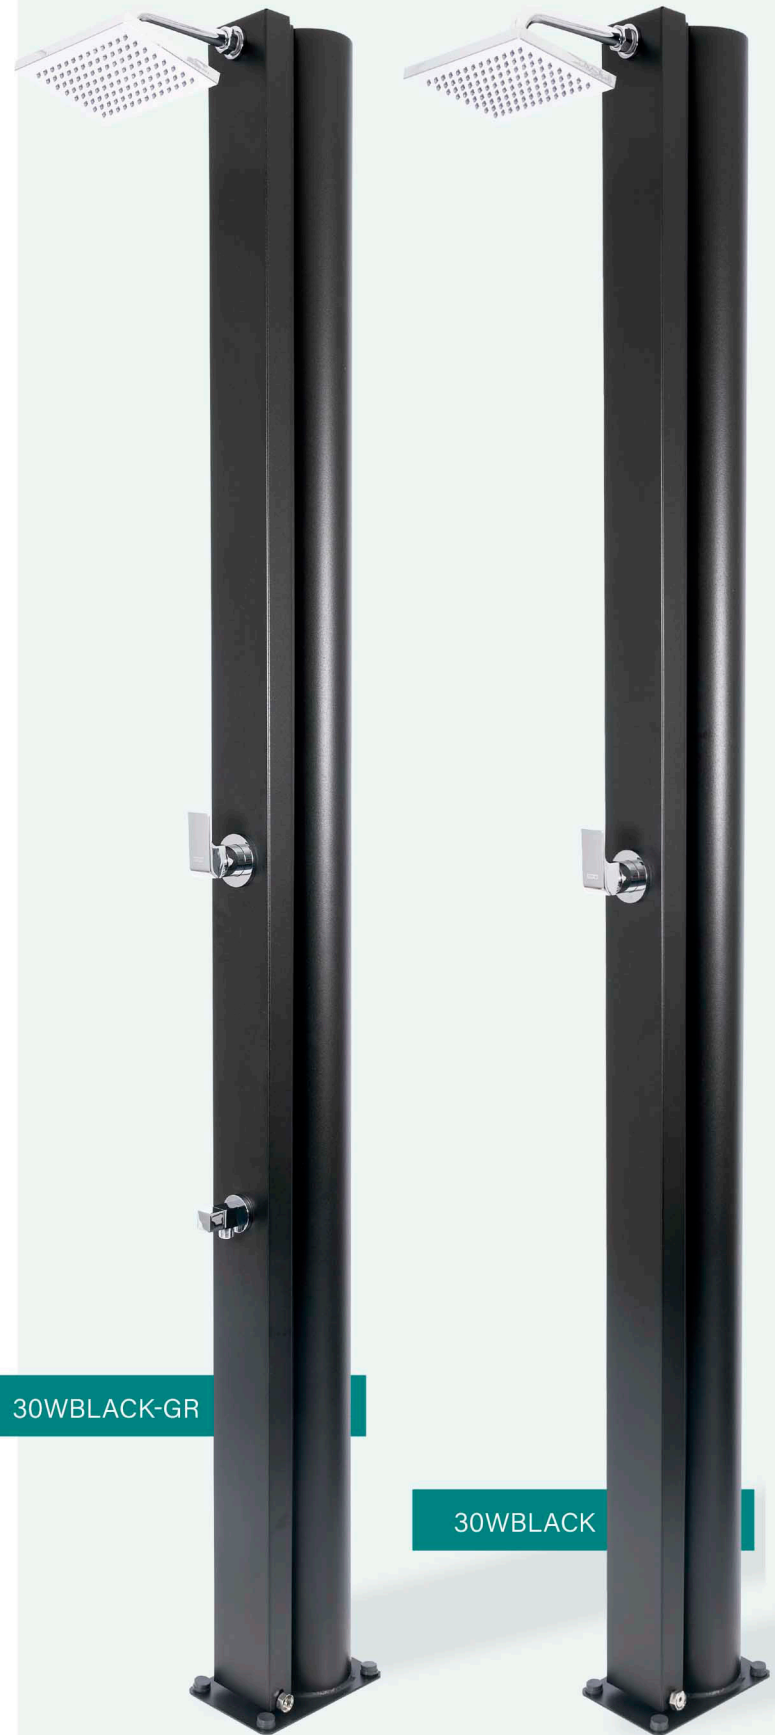

# Watermixer Black Edition

 **Colector solar 30L de aluminio**  
Capteur solaire en aluminium de 30L

 **Frontal de acero galvanizado en color negro con un ancho de 112 mm**  
Panneau frontal en acier galvanisé de couleur noire d'une largeur de 112 mm

 **Monomando con diseño rectangular de latón cromado**  
Mitigeur monocommande de forme rectangulaire en laiton chromé

 **Rociador de 220 x 150 mm**  
Pommeau de douche de 220 x 150 mm

 **Entrada de agua de 1/2" hembra** Prise d'eau 1/2" femelle

**Grifo accesorio/lavapiés disponible para el modelo 30WBLACK-GR**

Robinet accessoire/rince-pieds disponible pour le modèle 30WBLACK-GR

**Brazo de rociador de latón cromado 178 mm**  
Bras de douche en laiton chromé 178 mm

Bras de douche en laiton de couleur noir mat 178 mm