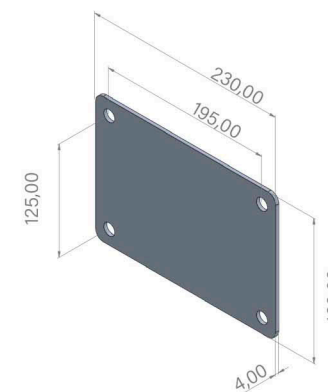

 **Monomando con diseño rectangular de latón cromado**  
Mitigeur monocommande de forme rectangulaire en laiton chromé

 **Rociador de 220 x 150 mm**  
Pommeau de douche de 220 x 150 mm

 **Entrada de agua de 1/2" hembra** Prise d'eau 1/2" femelle

**Dimensiones** | Dimensions mm

**Embalaje** | Emballage

**Peso** | Poids

	Neto   Net	Bruto   Brut
30WBLACK	11,5 kg	14,5 kg
30WBLACK-GR	13 kg	16 kg

**Dimensiones** | Dimensions

<b>Largo</b>   Longueur	<b>225 cm</b>
<b>Ancho</b>   Largeur	<b>18 cm</b>
<b>Alto</b>   Hauteur	<b>31,5 cm</b>

## Dimensiones | Dimensions mm

### Dimensiones | Dimensions

<b>Largo</b>   Longueur	<b>225 cm</b>
<b>Ancho</b>   Largeur	<b>18 cm</b>
<b>Alto</b>   Hauteur	<b>31,5 cm</b>