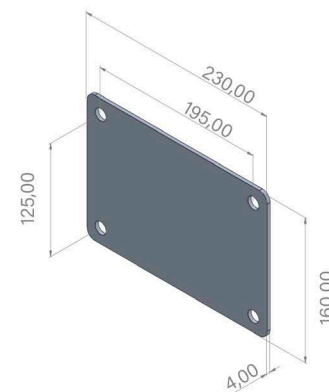

**Dimensiones** | Dimensions mm

**Embalaje** | Emballage

**Peso** | Poids

	Neto   Net	Bruto   Brut
30WBLACK	11,5 kg	14,5 kg
30WBLACK-GR	13 kg	16 kg

**Dimensiones** | Dimensions

<b>Largo</b>   Longueur	<b>225 cm</b>
<b>Ancho</b>   Largeur	<b>18 cm</b>
<b>Alto</b>   Hauteur	<b>31,5 cm</b>

Bras de douche en laiton de couleur noir mat 178 mm

## Dimensiones | Dimensions mm

### Dimensiones | Dimensions

<b>Largo</b>   Longueur	<b>225 cm</b>
<b>Ancho</b>   Largeur	<b>18 cm</b>
<b>Alto</b>   Hauteur	<b>31,5 cm</b>