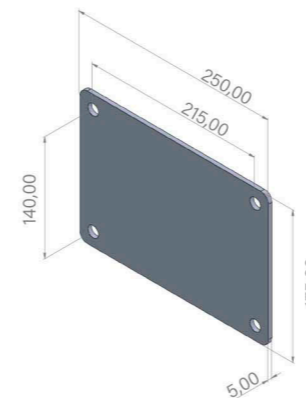

Square Black Edition

Square Black Edition

-  **Colector solar 40L de aluminio**
Capteur solaire en aluminium de 40L
-  **Frontal de acero galvanizado en color negro con un ancho de 112 mm**
Panneau frontal en acier galvanisé de couleur noire d'une largeur de 112 mm
-  **Monomando con diseño cuadrado de latón en color negro mate**
Mitigeur monocommande au design carré en laiton, de couleur noir mat
-  **Rociador de 200 x 200 mm en color negro mate**
Pommeau de douche de 200 x 200 mm
-  **Entrada de agua de 1/2" hembra**
Prise d'eau 1/2" femelle

40SBLACK-GR

40SBLACK

Grifo accesorio/lavapiés disponible para el modelo 40SBLACK-GR

Robinet accessoire/rince-pieds disponible pour le modèle 40SBLACK-GR

Brazo de rociador de latón en color negro mate 178 mm

Bras de douche en laiton de couleur noir mat 178 mm

Dimensiones | Dimensions mm

Embalaje | Emballage

Peso | Poids

	Neto Net	Bruto Brut
40SBLACK	15 kg	18 kg
40SBLACK-GR	15,5 kg	18,5 kg

Dimensiones | Dimensions

Largo Longueur	225 cm
Ancho Largeur	21 cm
Alto Hauteur	33 cm