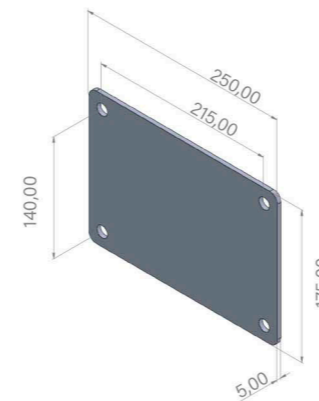

Bold

Bold

Colector solar 40L de aluminio
Capteur solaire en aluminium de 40L

Frontal de acero galvanizado en color negro con un ancho de 112 mm
Panneau frontal en acier galvanisé de couleur noire d'une largeur de 112 mm

Monomando con diseño redondo de latón en color negro mate
Mitigeur monocommande au design rond en laiton, de couleur noir mat

Rociador de Ø200 mm en color negro mate
Pommeau de douche de Ø200 mm de couleur noir mat

Entrada de agua de ½" hembra
Prise d'eau ½" femelle

Grifo accesorio/lavapiés disponible para el modelo 40BLACK-GR
Robinet accessoire/rince-pieds disponible pour le modèle 40BLACK-GR

Brazo de rociador de latón en color negro mate 178 mm
Bras de douche en laiton de couleur noir mat 178 mm

Dimensiones | Dimensions mm

Embalaje | Emballage

Peso | Poids

	Neto Net	Bruto Brut
40BLACK	15 kg	18 kg
40BLACK-GR	15,5 kg	18,5 kg

Dimensiones | Dimensions

Largo Longueur	225 cm
Ancho Largeur	21 cm
Alto Hauteur	33 cm