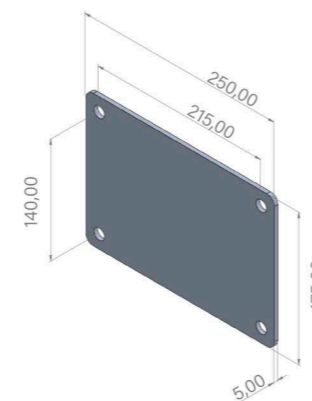

 **Mandos con diseño en cruz y distintivo para agua fría y caliente**  
Robinets mélangeurs en croix et différents pour l'eau chaude et l'eau froide

 **Rociador de Ø150 mm**  
Pommeau de douche de Ø150 mm

 **Entrada de agua de 1/2" hembra**  
Prise d'eau 1/2" femelle

**Grifo accesorio/lavapiés disponible para el modelo 40ULTM-GR**  
Robinet accessoire/rince-pieds disponible pour le modèle 40ULTM-GR

**Brazo de rociador de latón cromado 178 mm**  
Bras de douche en laiton chromé 178 mm

**Dimensiones | Dimensions mm**

**Embalaje | Emballage**

**Peso | Poids**

	Neto   Net	Bruto   Brut
40ULTM	13 kg	16 kg
40ULTM-GR	15 kg	18 kg

**Dimensiones | Dimensions**

<b>Largo   Longueur</b>	<b>225 cm</b>
<b>Ancho   Largeur</b>	<b>21 cm</b>
<b>Alto   Hauteur</b>	<b>33 cm</b>