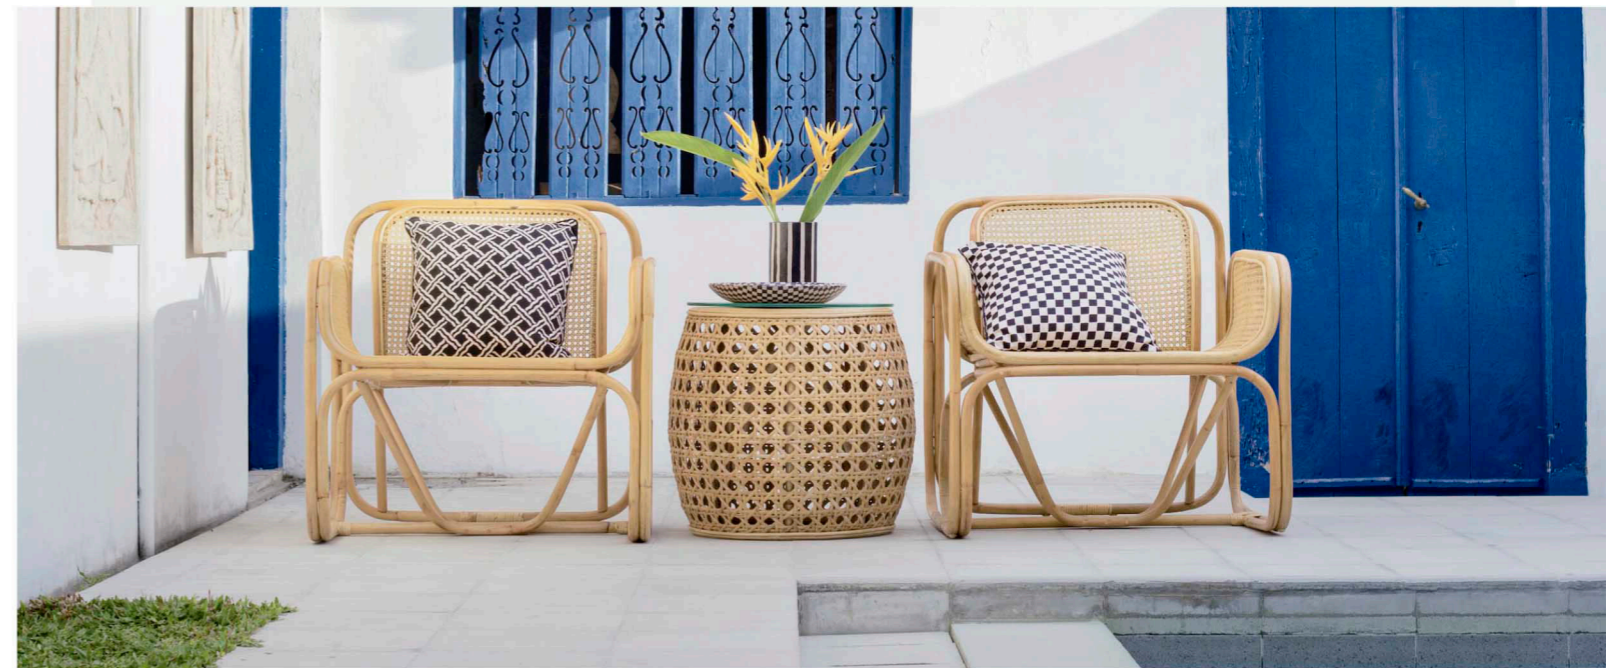

Dimensiones | Dimensions mm