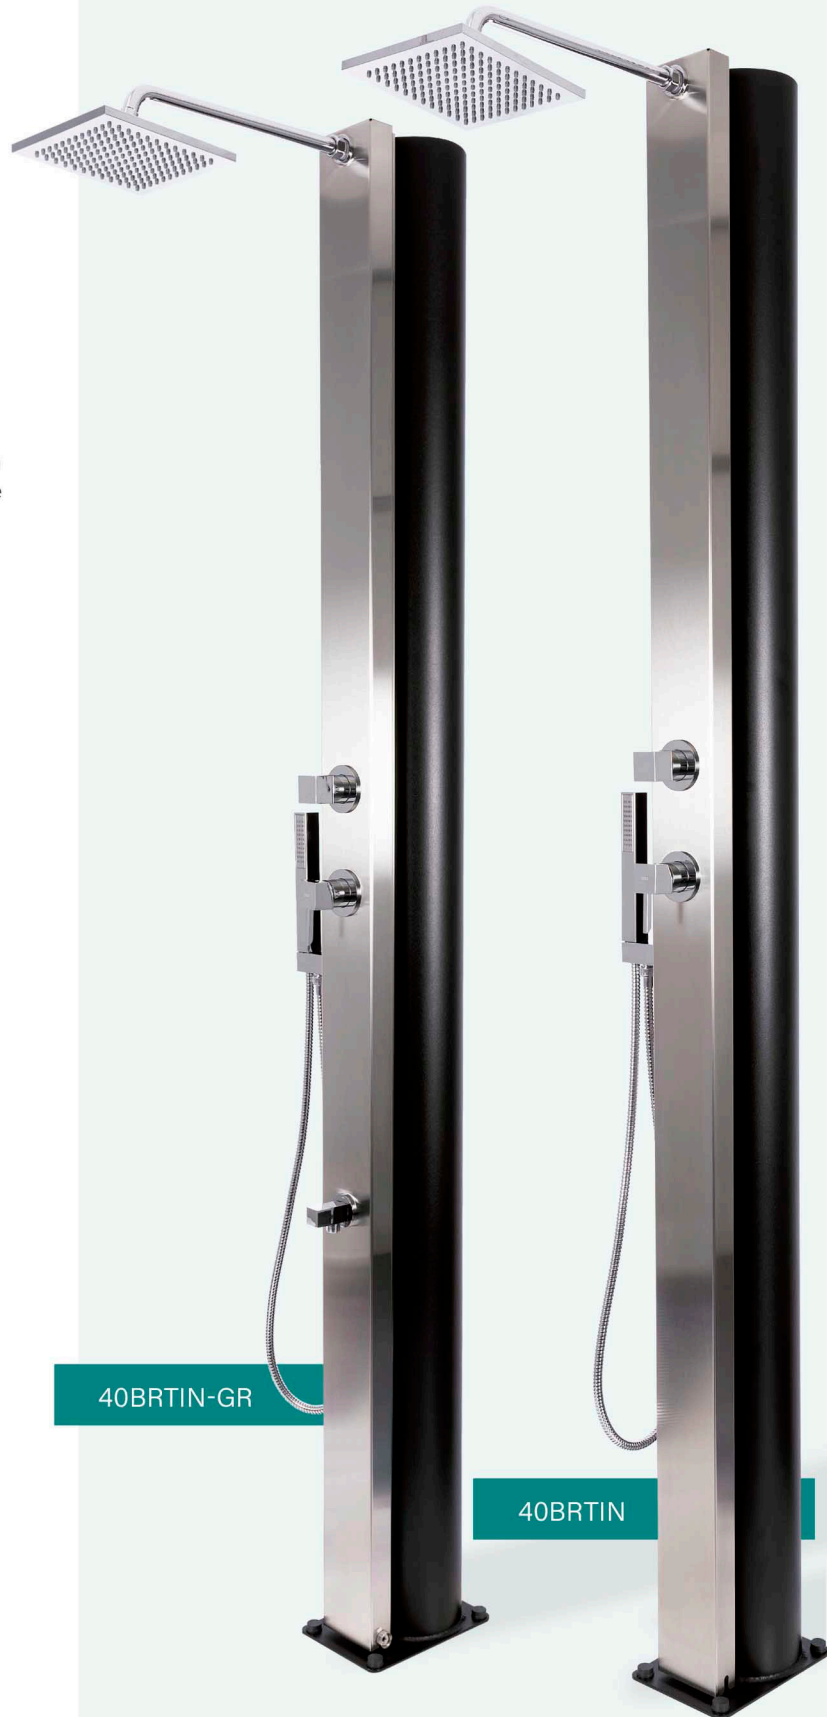

Bora

NEW

Colector solar 40L de aluminio
Capteur solaire en aluminium de 40L

Frontal de acero inoxidable AISI 304 con un ancho de 112 mm
Panneau frontal en acier inoxydable AISI 304 d'une largeur de 112 mm

Mezclador monomando y derivador con diseño cuadrado de latón cromado. Ducha de mano con diseño cuadrado
Mitigeur monocommande et déviateur en laiton chromé au design carré. Douchette à main au design carré

Rociador de 200 x 200 mm
Pommeau de douche de 200 x 200 mm

Entrada de agua de 1/2" hembra
Prise d'eau 1/2" femelle

Grifo accesorio/lavapiés disponible para el modelo 40BRTIN-GR

Robinet accessoire/rince-pieds disponible pour le modèle 40BRTIN-GR