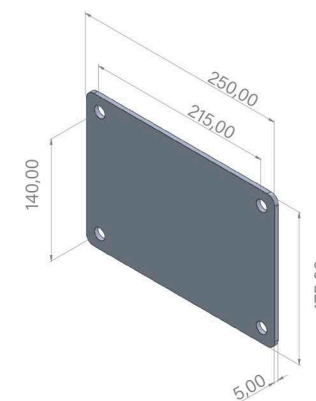

Bora

Bora

NEW

- 
Colector solar 40L de aluminio
 Capteur solaire en aluminium de 40L
- 
Frontal de acero inoxidable AISI 304 con un ancho de 112 mm
 Panneau frontal en acier inoxydable AISI 304 d'une largeur de 112 mm
- 
Mezclador monomando y derivador con diseño redondo de latón cromado. Ducha de mano con diseño redondo
 Mitigeur monocommande et déviateur en laiton chromé au design rond. Douchette à main au design rond
- 
Rociador de Ø200 mm
 Pommeau de douche de Ø200 mm
- 
Entrada de agua de 1/2" hembra
 Prise d'eau 1/2" femelle

* Disponibilidad de frontal de acero inoxidable AISI 316

* Disponibilité d'un panneau frontal en acier inoxydable AISI 316

Dimensiones | Dimensions | mm

Embalaje | Emballage

Peso | Poids

Dimensiones | Dimensions

	Neto Net	Bruto Brut
40BRDIN	16,5 kg	19,5 kg
40BRDIN-GR	17 kg	20 kg

	Largo Longueur	225 cm
	Ancho Largeur	21 cm
	Alto Hauteur	33 cm

Bora

NEW

 **Colector solar 40L de aluminio**
Capteur solaire en aluminium de 40L

 **Frontal de acero inoxidable AISI 304 con un ancho de 112 mm**
Panneau frontal en acier inoxydable AISI 304 d'une largeur de 112 mm

 **Mezclador monomando y derivador con diseño cuadrado de latón cromado. Ducha de mano con diseño cuadrado**
Mitigeur monocommande et déviateur en laiton chromé au design carré. Douchette à main au design carré