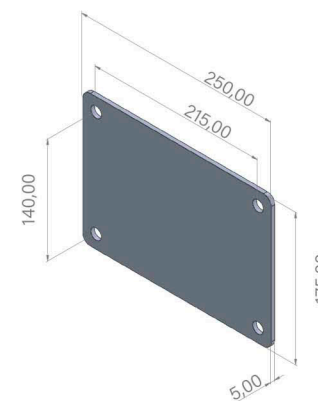

 **Frontal de acero inoxidable AISI 304 con un ancho de 112 mm**
Panneau frontal en acier inoxydable AISI 304 d'une largeur de 112 mm

 **Mezclador monomando y derivador con diseño cuadrado de latón cromado. Ducha de mano con diseño cuadrado**
Mitigeur monocommande et déviateur en laiton chromé au design carré. Douchette à main au design carré

 **Rociador de 200 x 200 mm**
Pommeau de douche de 200 x 200 mm

 **Entrada de agua de 1/2" hembra**
Prise d'eau 1/2" femelle

Grifo accesorio/lavapiés disponible para el modelo 40BRTIN-GR

Robinet accessoire/rince-pieds disponible pour le modèle 40BRTIN-GR

Brazo de rociador de latón cromado 350 mm
Bras de douche en laiton chromé 350 mm

* Disponibilidad de frontal de acero inoxidable AISI 316

* Disponibilité d'un panneau frontal en acier inoxydable AISI 316

Dimensiones | Dimensions | mm

Embalaje | Emballage

Peso | Poids

	Neto Net	Bruto Brut
40BRTIN	16,5 kg	19,5 kg
40BRTIN-GR	17 kg	20 kg

Dimensiones | Dimensions

Largo Longueur	225 cm
Ancho Largeur	21 cm
Alto Hauteur	33 cm